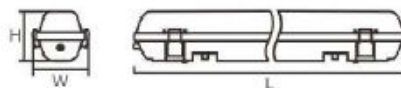

עוצמה (W)	40W/60W
חומר	סוגרי נירוסטה, גוף פוליקרבונט, כיסוי פוליקרבונט נגד הצהבה PC+PC+SS CLIPS
Voltage	AC 220-240V
CRI	80
נצילות אורית Luminous Efficiency	130 lm/w
לד	Philips Driver
IP	65
אחריות	5 שנים
גוון אור	4000k/6000k

מידות במ"מ:

40W: 1200x95x82mm

60W: 1500x95x82mm