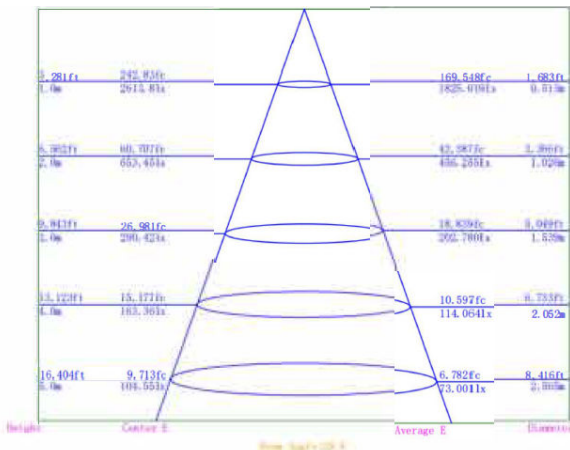

מפרט טכני OG-2912

גוף תאורה לד שקוע, 12 וואט, זווית צרה

גוף תאורה ספוט שקוע 12 וואט. עשוי מיציקת אלומיניום עם צלעות קירור, מוגן UV, עם יעילות אנרגטית גבוהה. דרייבר פיליפס עם אופציה לעמעום 1-10 Dali-ו. צבע: שחור, לבן. מתאים למשרדים, מעברים, בתי חולים, חדרי כושר, מרכזי קניות וכדומה.

1780 lm	שטף אור ברוטו
1379 lm	שטף אור נטו
3000-4000-6500k	גוון אור - החלפת צבע בלחיצה CCT
90	מקדם מסירת צבע - CRI
50,000 h	אורך חיים
5 שנים	אחריות
30	זווית תאורה
RG0	תקן פוטוביולוגי
12W	עוצמה (W)
220-240V 50/60Hz	Voltage
II	Class
17	UGR
54	IP
06	IK
0.54	משקל בק"ג
-20 to 40	טמפרטורה (°C)
B	גוף חסכוני באנרגיה
Philips	דרייבר
Osram	לד

Illuminance Distance Curve:

60mm

מידות במ"מ:

75mm