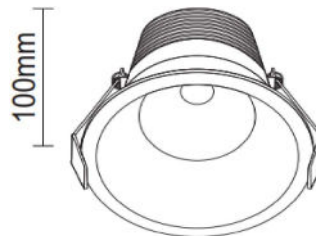

מפרט טכני OG-2912

גוף תאורה לד שקוע, 12 וואט, זווית צרה

גוף תאורה ספוט שקוע 12 וואט. עשוי מיציקת אלומיניום עם צלעות קירור, מוגן UV, עם יעילות אנרגטית גבוהה. דרייבר פיליפס עם אופציה לעמעום 1-10 Dali-ו. צבע: שחור, לבן. מתאים למשרדים, מעברים, בתי חולים, חדרי כושר, מרכזי קניות וכדומה.

1780 lm	שטף אור ברוטו
1379 lm	שטף אור נטו
3000-4000-6500k	גוון אור - החלפת צבע בלחיצה CCT
90	מקדם מסירת צבע - CRI
50,000 h	אורך חיים
5 שנים	אחריות
30	זווית תאורה
RG0	תקן פוטוביולוגי
12W	עוצמה (W)
220-240V 50/60Hz	Voltage
II	Class
17	UGR
54	IP
06	IK
0.54	משקל בק"ג
-20 to 40	טמפרטורה (°C)
B	גוף חסכוני באנרגיה
Philips	דרייבר
Osram	לד

Illuminance Distance Curve:

60mm

מידות במ"מ:

75mm