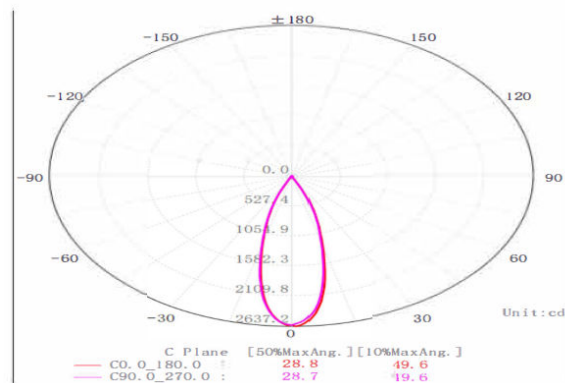

מפרט טכני OG-2912

גוף תאורה לד שקוע, 12 וואט, זווית צרה

גוף תאורה ספוט שקוע 12 וואט. עשוי מיציקת אלומיניום עם צלעות קירור, מוגן UV, עם יעילות אנרגטית גבוהה. דרייבר פיליפס עם אופציה לעמעום 1-10 Dali-ו. צבע: שחור, לבן. מתאים למשרדים, מעברים, בתי חולים, חדרי כושר, מרכזי קניות וכדומה.

1780 lm	שטף אור ברוטו
1379 lm	שטף אור נטו
3000-4000-6500k	גוון אור - החלפת צבע בלחיצה CCT
90	מקדם מסירת צבע - CRI
50,000 h	אורך חיים
5 שנים	אחריות
30	זווית תאורה
RG0	תקן פוטוביולוגי
12W	עוצמה (W)
220-240V 50/60Hz	Voltage
II	Class
17	UGR
54	IP
06	IK
0.54	משקל בק"ג
-20 to 40	טמפרטורה (°C)
B	גוף חסכוני באנרגיה
Philips	דרייבר
Osram	לד

Illuminance Distance Curve:

60mm

מידות במ"מ:

75mm