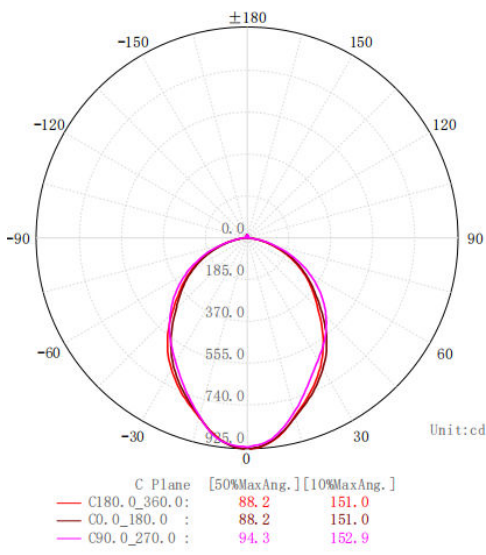

מידות במ"מ: