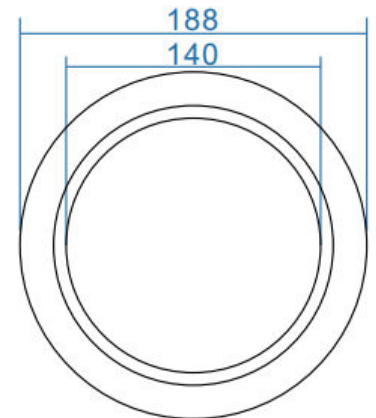

מפרט טכני OG 9020

גוף תאורה לד שקוע, 20 וואט, זווית צרה

גוף תאורה ספוט שקוע 20 וואט עשוי מיציקת אלומיניום עם צלעות קירור, מוגן UV, עם יעילות אנרגטית גבוהה. דרייבר פיליפס עם אופציה לעמעום Dali-01-1. צבע: שחור, לבן. מתאים למשרדים, מעברים, בתי חולים, חדרי כושר, מרכזי קניות וכדומה.

3600 lm	שטף אור ברוטו
2480 lm	שטף אור נטו
3000-4000-6500k	גוון אור - החלפת צבע בלחיצה CCT
80	מקדם מסירת צבע - CRI
50,000 h	אורך חיים
5 שנים	אחריות
88	זווית תאורה
RG0	תקן פוטובילוגי
20W	עוצמה (W)
220-240V 50/60Hz	Voltage
II	Class
17	UGR
54	IP
07	IK
0.85	משקל בק"ג
-20 to 40	טמפרטורה (°C)
B	גוף חסכוני באנרגיה
Philips	דרייבר
Osram	לד

Illuminance Distance Curve:

מידות במ"מ:

משרדי החברה - 03-5595770

משה גיא - 050-7779200

גיא טייג - 050-5878411