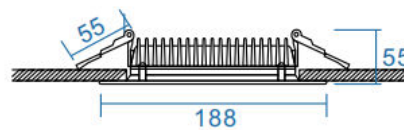

מידות במ"מ: