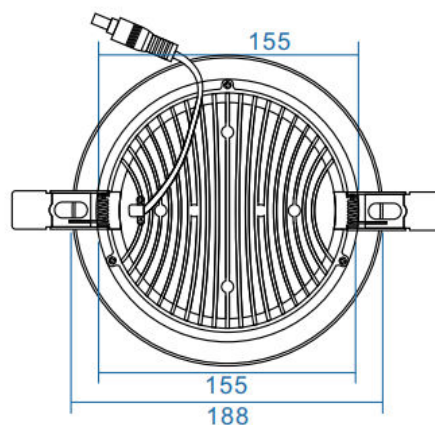

מפרט טכני OG 9020

גוף תאורה לד שקוע, 20 וואט, זווית צרה

גוף תאורה ספוט שקוע 20 וואט עשוי מיציקת אלומיניום עם צלעות קירור, מוגן UV, עם יעילות אנרגטית גבוהה. דרייבר פיליפס עם אופציה לעמעום Dali-01-1. צבע: שחור, לבן. מתאים למשרדים, מעברים, בתי חולים, חדרי כושר, מרכזי קניות וכדומה.

3600 lm	שטף אור ברוטו
2480 lm	שטף אור נטו
3000-4000-6500k	גוון אור - החלפת צבע בלחיצה CCT
80	מקדם מסירת צבע - CRI
50,000 h	אורך חיים
5 שנים	אחריות
88	זווית תאורה
RG0	תקן פוטובילוגי
20W	עוצמה (W)
220-240V 50/60Hz	Voltage
II	Class
17	UGR
54	IP
07	IK
0.85	משקל בק"ג
-20 to 40	טמפרטורה (°C)
B	גוף חסכוני באנרגיה
Philips	דרייבר
Osram	לד

Illuminance Distance Curve:

מידות במ"מ:

משרדי החברה - 03-5595770

משה גיא - 050-7779200

גיא טייג - 050-5878411