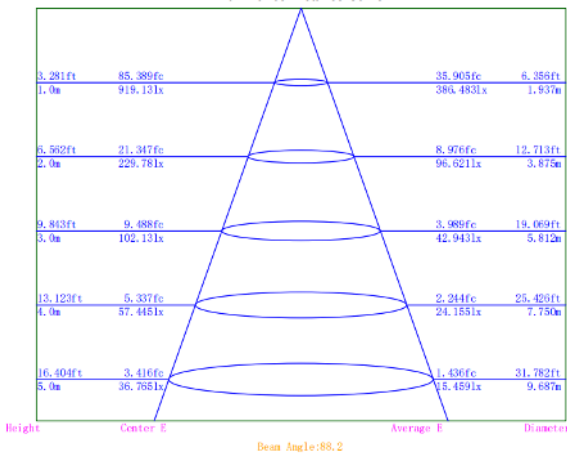

Illuminance Distance Curve:

מידות במ"מ: