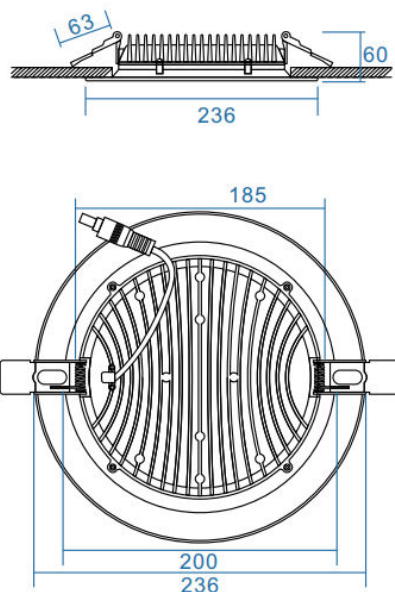

מפרט טכני OG-9030

גוף תאורה לד שקוע, 30 וואט, זווית צרה

גוף תאורה ספוט שקוע 30 וואט עשוי מיציקת אלומיניום עם צלעות קירור, מוגן UV, עם יעילות אנרגטית גבוהה. דרייבר פיליפס עם אופציה לעמעום 10-10 Dali. צבע: שחור, לבן. מתאים למשרדים, מעברים, בתי חולים, חדרי כושר, מרכזי קניות וכדומה.

Illuminance Distance Curve:

מידות במ"מ: