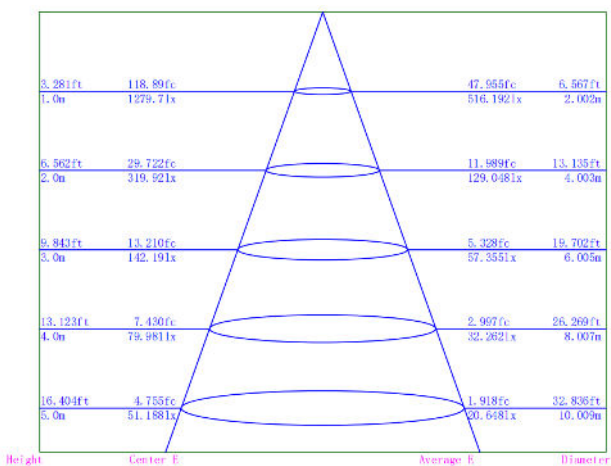

מפרט טכני OG-9030

גוף תאורה לד שקוע, 30 וואט, זווית צרה

גוף תאורה ספוט שקוע 30 וואט עשוי מיציקת אלומיניום עם צלעות קירור, מוגן UV, עם יעילות אנרגטית גבוהה. דרייבר פיליפס עם אופציה לעמעום 10-10 Dali. צבע: שחור, לבן. מתאים למשרדים, מעברים, בתי חולים, חדרי כושר, מרכזי קניות וכדומה.

4320 lm	שטף אור ברוטו
3689 lm	שטף אור נטו
3000-4000-6500k	גוון אור - החלפת צבע בלחיצה CCT
80	מקדם מסירת צבע - CRI
50,000 h	אורך חיים
5 שנים	אחריות
90	זווית תאורה
RG0	תקן פוטובילוגי
30W	עוצמה (W)
220-240V 50/60Hz	Voltage
II	Class
17	UGR
54	IP
07	IK
1.12	משקל בק"ג
-20 to 40	טמפרטורה (°C)
B	גוף חסכוני באנרגיה
Philips	דרייבר
Osram	לד

Illuminance Distance Curve:

מידות במ"מ: