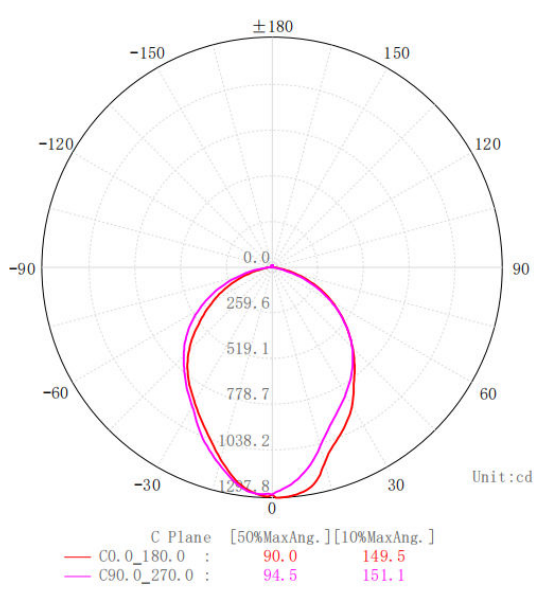

מפרט טכני OG-9030

גוף תאורה לד שקוע, 30 וואט, זווית צרה

גוף תאורה ספוט שקוע 30 וואט עשוי מיציקת אלומיניום עם צלעות קירור, מוגן UV, עם יעילות אנרגטית גבוהה. דרייבר פיליפס עם אופציה לעמעום 10-10 Dali. צבע: שחור, לבן. מתאים למשרדים, מעברים, בתי חולים, חדרי כושר, מרכזי קניות וכדומה.

4320 lm	שטף אור ברוטו
3689 lm	שטף אור נטו
3000-4000-6500k	גוון אור - החלפת צבע בלחיצה CCT
80	מקדם מסירת צבע - CRI
50,000 h	אורך חיים
5 שנים	אחריות
90	זווית תאורה
RG0	תקן פוטובילוגי
30W	עוצמה (W)
220-240V 50/60Hz	Voltage
II	Class
17	UGR
54	IP
07	IK
1.12	משקל בק"ג
-20 to 40	טמפרטורה (°C)
B	גוף חסכוני באנרגיה
Philips	דרייבר
Osram	לד

Illuminance Distance Curve:

מידות במ"מ: