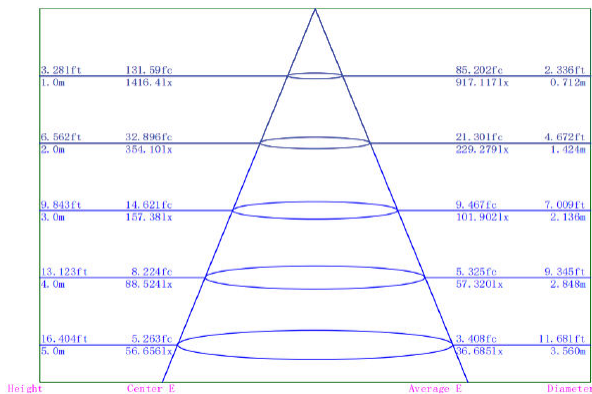

מפרט טכני - OG-9608R

גוף תאורה לד שקוע, 8 וואט, זווית צרה

גוף תאורה ספוט שקוע 10 וואט.
 עשוי מיציקת אלומיניום עם צלעות קירור, מוגן UV, עם יעילות אנרגטית גבוהה.
 דרייבר פיליפס עם אופציה לעמעום 10-1 Dali-ו.
 צבע: שחור
 מתאים למשרדים, מעברים, בתי חולים, חדרי כושר, מרכזי קניות וכדומה

שטף אור ברוטו	880 lm
שטף אור נטו	835 lm
גוון אור - החלפת צבע בלחיצה CCT	3000K
מקדם מסירת צבע - CRI	90
אורך חיים	50,000 h
אחריות	5 שנים
זווית תאורה	38
תקן פוטובילוגי	RG0
עוצמה (W)	8W
Voltage	220-240V 50/60Hz
Class	II
UGR	17
IP	20
IK	06
משקל בק"ג	0.54
טמפרטורה (°C)	-20 to 40
גוף חסכוני באנרגיה	B
דרייבר	Philips
לד	Osram

Illuminance Distance Curve:

מידות במ"מ: