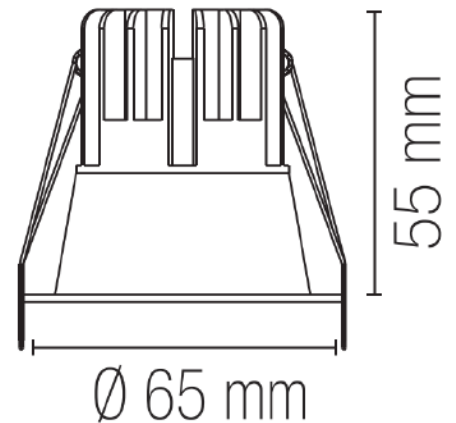

מפרט טכני - OG-9608R

גוף תאורה לד שקוע, 8 וואט, זווית צרה

גוף תאורה ספוט שקוע 10 וואט.
 עשוי מיציקת אלומיניום עם צלעות קירור, מוגן UV, עם יעילות אנרגטית גבוהה.
 דרייבר פיליפס עם אופציה לעמעום 10-1 Dali-ו.
 צבע: שחור
 מתאים למשרדים, מעברים, בתי חולים, חדרי כושר, מרכזי קניות וכדומה

שטף אור ברוטו	880 lm
שטף אור נטו	835 lm
גוון אור - החלפת צבע בלחיצה CCT	3000K
מקדם מסירת צבע - CRI	90
אורך חיים	50,000 h
אחריות	5 שנים
זווית תאורה	38
תקן פוטובילוגי	RG0
עוצמה (W)	8W
Voltage	220-240V 50/60Hz
Class	II
UGR	17
IP	20
IK	06
משקל בק"ג	0.54
טמפרטורה (°C)	-20 to 40
גוף חסכוני באנרגיה	B
דרייבר	Philips
לד	Osram

Illuminance Distance Curve:

מידות במ"מ: