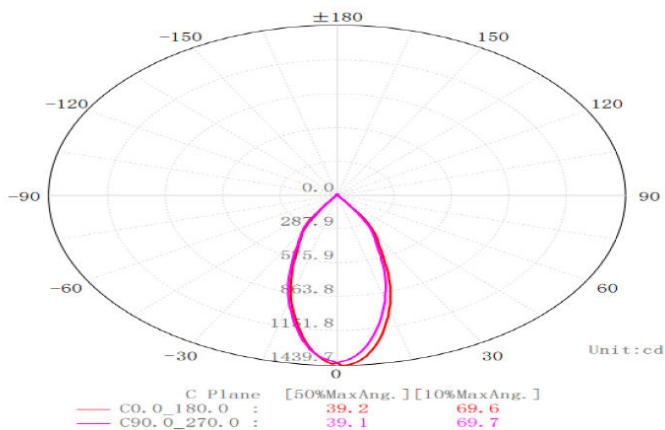

מפרט טכני - OG-9608R

גוף תאורה לד שקוע, 8 וואט, זווית צרה

גוף תאורה ספוט שקוע 10 וואט.
 עשוי מיציקת אלומיניום עם צלעות קירור, מוגן UV, עם יעילות אנרגטית גבוהה.
 דרייבר פיליפס עם אופציה לעמעום 10-1 Dali-ו.
 צבע: שחור
 מתאים למשרדים, מעברים, בתי חולים, חדרי כושר, מרכזי קניות וכדומה

שטף אור ברוטו	880 lm
שטף אור נטו	835 lm
גוון אור - החלפת צבע בלחיצה CCT	3000K
מקדם מסירת צבע - CRI	90
אורך חיים	50,000 h
אחריות	5 שנים
זווית תאורה	38
תקן פוטובילוגי	RG0
עוצמה (W)	8W
Voltage	220-240V 50/60Hz
Class	II
UGR	17
IP	20
IK	06
משקל בק"ג	0.54
טמפרטורה (°C)	-20 to 40
גוף חסכוני באנרגיה	B
דרייבר	Philips
לד	Osram

Illuminance Distance Curve:

מידות במ"מ: