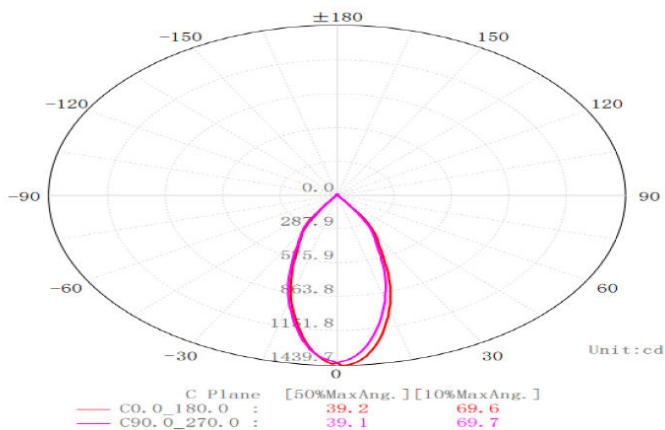

מפרט טכני - OG-9612R

גוף תאורה לד שקוע, 12 וואט, זווית צרה

גוף תאורה ספוט שקוע 12 וואט. עשוי מציקת אלומיניום עם צלעות קירור, מוגן UV, עם יעילות אנרגטית גבוהה. דרייבר פיליפס עם אופציה לעמעום DALI-10-1. צבע: לבן. מתאים למשרדים, מעברים, בתי חולים, חדרי כושר, מרכזי קניות וכדומה.

1480 lm	שטף אור ברוטו
1235 lm	שטף אור נטו
3000K	גוון אור - החלפת צבע בלחיצה CCT
90	מקדם מסירת צבע - CRI
50,000 h	אורך חיים
5 שנים	אחריות
38	זווית תאורה
RG0	תקן פוטוביולוגי
12W	עוצמה (W)
220-240V 50/60Hz	Voltage
II	Class
17	UGR
54	IP
06	IK
0.54	משקל בק"ג
-20 to 40	טמפרטורה (°C)
B	גוף חסכוני באנרגיה
Philips	דרייבר
Osram	לד

Illuminance Distance Curve:

מידות במ"מ: