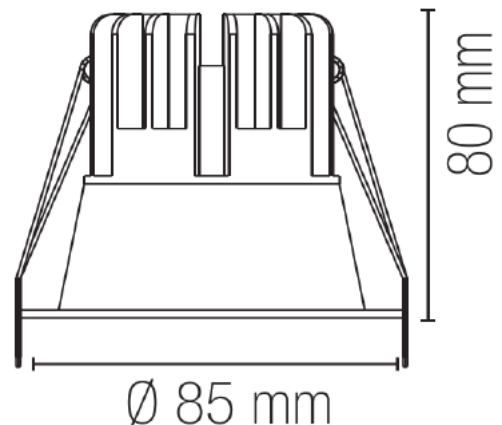

מפרט טכני - OG-9612R

גוף תאורה לד שקוע, 12 וואט, זווית צרה

גוף תאורה ספוט שקוע 12 וואט. עשוי מציקת אלומיניום עם צלעות קירור, מוגן UV, עם יעילות אנרגטית גבוהה. דרייבר פיליפס עם אופציה לעמעום DALI-10-1. צבע: לבן. מתאים למשרדים, מעברים, בתי חולים, חדרי כושר, מרכזי קניות וכדומה.

1480 lm	שטף אור ברוטו
1235 lm	שטף אור נטו
3000K	גוון אור - החלפת צבע בלחיצה CCT
90	מקדם מסירת צבע - CRI
50,000 h	אורך חיים
5 שנים	אחריות
38	זווית תאורה
RG0	תקן פוטוביולוגי
12W	עוצמה (W)
220-240V 50/60Hz	Voltage
II	Class
17	UGR
54	IP
06	IK
0.54	משקל בק"ג
-20 to 40	טמפרטורה (°C)
B	גוף חסכוני באנרגיה
Philips	דרייבר
Osram	לד

Illuminance Distance Curve:

מידות במ"מ: