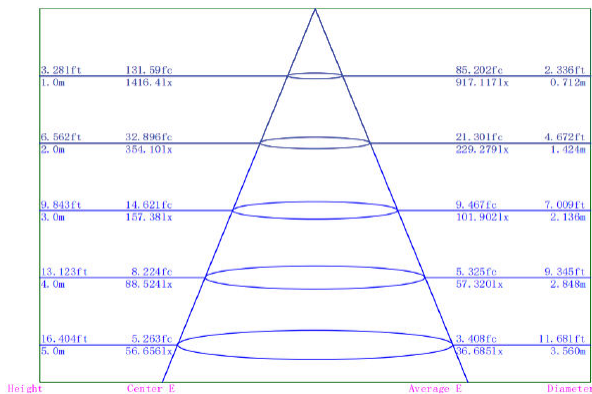

מפרט טכני - OG-9612R

גוף תאורה לד שקוע, 12 וואט, זווית צרה

גוף תאורה ספוט שקוע 12 וואט. עשוי מציקת אלומיניום עם צלעות קירור, מוגן UV, עם יעילות אנרגטית גבוהה. דרייבר פיליפס עם אופציה לעמעום DALI-10-1. צבע: לבן. מתאים למשרדים, מעברים, בתי חולים, חדרי כושר, מרכזי קניות וכדומה.

1480 lm	שטף אור ברוטו
1235 lm	שטף אור נטו
3000K	גוון אור - החלפת צבע בלחיצה CCT
90	מקדם מסירת צבע - CRI
50,000 h	אורך חיים
5 שנים	אחריות
38	זווית תאורה
RG0	תקן פוטוביולוגי
12W	עוצמה (W)
220-240V 50/60Hz	Voltage
II	Class
17	UGR
54	IP
06	IK
0.54	משקל בק"ג
-20 to 40	טמפרטורה (°C)
B	גוף חסכוני באנרגיה
Philips	דרייבר
Osram	לד

Illuminance Distance Curve:

מידות במ"מ: