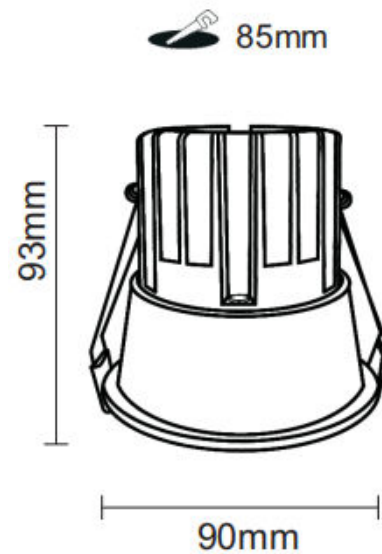

### גוף תאורה לד שקוע, 15 וואט, זווית צרה

גוף תאורה ספוט שקוע 15 וואט.  
 עשוי מיציקת אלומיניום עם צלעות קירור, מוגן UV, עם יעילות אנרגטית גבוהה.  
 דרייבר פיליפס עם אופציה לעמעום 10-1 Dali-ו.  
 צבע: שחור, לבן  
 מתאים למשרדים, מעברים, בתי חולים, חדרי כושר, מרכזי קניות וכדומה

|                  |                                 |
|------------------|---------------------------------|
| 2250 lm          | שטף אור ברוטו                   |
| 1829 lm          | שטף אור נטו                     |
| 3000-4000-6500k  | גוון אור - החלפת צבע בלחיצה CCT |
| 90               | מקדם מסירת צבע - CRI            |
| 50,000 h         | אורך חיים                       |
| 5 שנים           | אחריות                          |
| 30               | זווית תאורה                     |
| RG0              | תקן פוטוביולוגי                 |
| 15W              | עוצמה (W)                       |
| 220-240V 50/60Hz | Voltage                         |
| II               | Class                           |
| 17               | UGR                             |
| 54               | IP                              |
| 06               | IK                              |
| 0.87             | משקל בק"ג                       |
| -20 to 40        | טמפרטורה (°C)                   |
| B                | גוף חסכוני באנרגיה              |
| Philips          | דרייבר                          |
| Osram            | לד                              |

Illuminance Distance Curve:

מידות במ"מ: