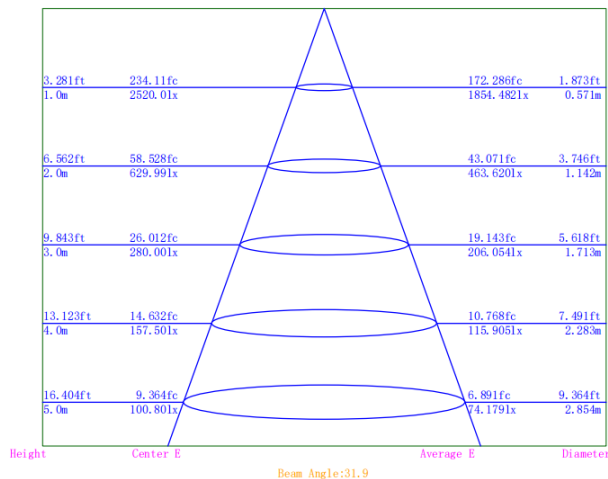

|                  |                                 |
|------------------|---------------------------------|
| 2250 lm          | שטף אור ברוטו                   |
| 1829 lm          | שטף אור נטו                     |
| 3000-4000-6500k  | גוון אור - החלפת צבע בלחיצה CCT |
| 90               | מקדם מסירת צבע - CRI            |
| 50,000 h         | אורך חיים                       |
| 5 שנים           | אחריות                          |
| 30               | זווית תאורה                     |
| RG0              | תקן פוטוביולוגי                 |
| 15W              | עוצמה (W)                       |
| 220-240V 50/60Hz | Voltage                         |
| II               | Class                           |
| 17               | UGR                             |
| 54               | IP                              |
| 06               | IK                              |
| 0.87             | משקל בק"ג                       |
| -20 to 40        | טמפרטורה (°C)                   |
| B                | גוף חסכוני באנרגיה              |
| Philips          | דרייבר                          |
| Osram            | לד                              |

Illuminance Distance Curve:

מידות במ"מ: