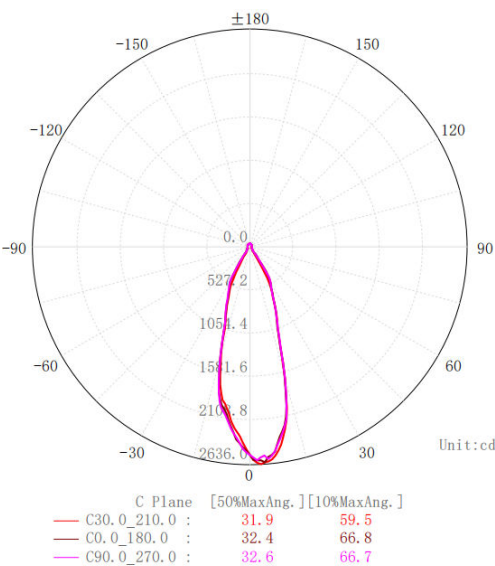

|                  |                                 |
|------------------|---------------------------------|
| 2250 lm          | שטף אור ברוטו                   |
| 1829 lm          | שטף אור נטו                     |
| 3000-4000-6500k  | גוון אור - החלפת צבע בלחיצה CCT |
| 90               | מקדם מסירת צבע - CRI            |
| 50,000 h         | אורך חיים                       |
| 5 שנים           | אחריות                          |
| 30               | זווית תאורה                     |
| RG0              | תקן פוטוביולוגי                 |
| 15W              | עוצמה (W)                       |
| 220-240V 50/60Hz | Voltage                         |
| II               | Class                           |
| 17               | UGR                             |
| 54               | IP                              |
| 06               | IK                              |
| 0.87             | משקל בק"ג                       |
| -20 to 40        | טמפרטורה (°C)                   |
| B                | גוף חסכוני באנרגיה              |
| Philips          | דרייבר                          |
| Osram            | לד                              |

Illuminance Distance Curve:

מידות במ"מ: