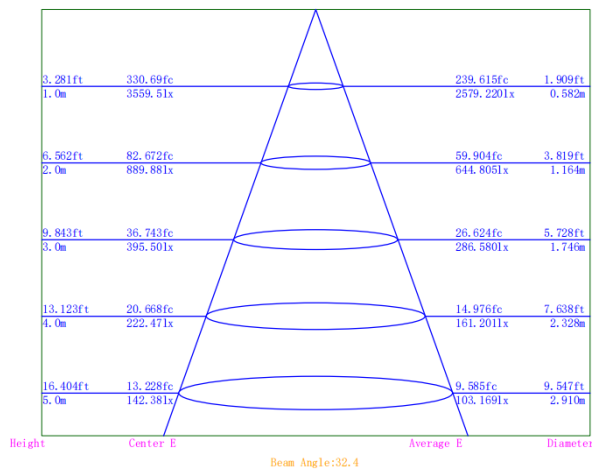

## מפרט טכני OG-9620

### גוף תאורה לד שקוע, 20 וואט, זווית צרה

גוף תאורה ספוט שקוע 20 וואט.  
 עשוי מיציקת אלומיניום עם צלעות קירור, מוגן UV, עם יעילות אנרגטית גבוהה.  
 דרייבר פיליפס עם אופציה לעמעום 1-10 Dali-ו.  
 צבע: שחור, לבן.  
 מתאים למשרדים, מעברים, בתי חולים, חדרי כושר, מרכזי קניות וכדומה.

Illuminance Distance Curve:

2729 lm	שטף אור ברוטו
2261 lm	שטף אור נטו
3000-4000-6500k	גוון אור - החלפת צבע בלחיצה CCT
90	מקדם מסירת צבע - CRI
50,000 h	אורך חיים
5 שנים	אחריות
50	זווית תאורה
RG0	תקן פוטוביולוגי
20W	עוצמה (W)
220-240V 50/60Hz	Voltage
II	Class
17	UGR
54	IP
06	IK
0.87	משקל בק"ג
-20 to 40	טמפרטורה (°C)
B	גוף חסכוני באנרגיה
Philips	דרייבר
Osram	לד