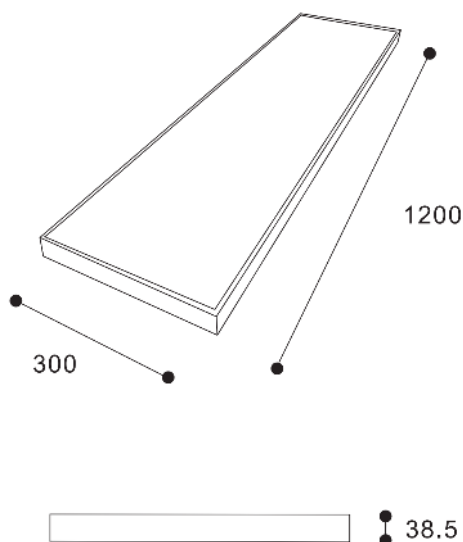

## מפרט טכני OG-8330-WH-30x120 Recessed / Surface

גוף תאורה לד מלבני שקוע / חיצוני, בק לייט 30W

שטף אור ברוטו	5020 lm
שטף אור נטו	3870 lm
גוון אור - החלפת צבע בלחיצה CCT	3000-4000-6500k
מקדם מסירת צבע - CRI	80
אורך חיים	50,000h
אחריות	5 שנים
זווית תאורה	116
תקן פוטובילוגי	RG0
עוצמה (W)	30W
Voltage	220-240V 50/60Hz
Class	II
UGR	19
IP	20-54
IK	07
משקל בק"ג	2.4
טמפרטורה (°C)	-20 to 40
גוף חסכוני באנרגיה	B
דרייבר	Philips
לד	Osram

Illuminance Distance Curve:

C Plane [50%MaxAng.][10%MaxAng.]		
CO_0_180.0 :	114.2	163.8
C90_0_270.0 :	114.0	163.5

מידות במ"מ:

משרדי החברה - 03-5595770

משה גיא - 050-7779200

גיא טייג - 050-5878411