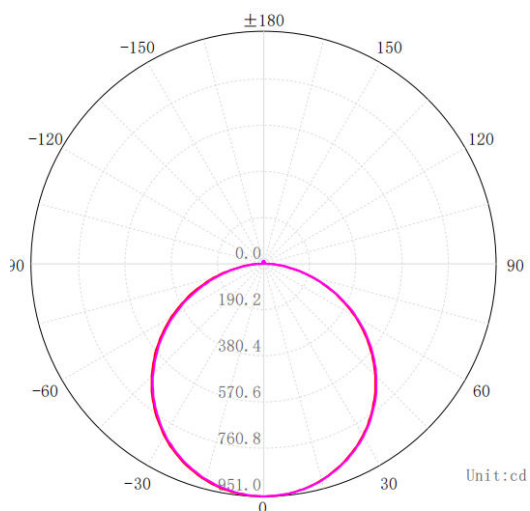

## מפרט טכני OG-8330-WH-30x120 Recessed / Surface

גוף תאורה לד מלבני שקוע / חיצוני, בק לייט 30W

שטף אור ברוטו	5020 lm
שטף אור נטו	3870 lm
גוון אור - החלפת צבע בלחיצה CCT	3000-4000-6500k
מקדם מסירת צבע - CRI	80
אורך חיים	50,000h
אחריות	5 שנים
זווית תאורה	116
תקן פוטובילוגי	RG0
עוצמה (W)	30W
Voltage	220-240V 50/60Hz
Class	II
UGR	19
IP	20-54
IK	07
משקל בק"ג	2.4
טמפרטורה (°C)	-20 to 40
גוף חסכוני באנרגיה	B
דרייבר	Philips
לד	Osram

Illuminance Distance Curve:

C Plane [50%MaxAng.][10%MaxAng.]		
CO_0_180.0 :	114.2	163.8
C90_0_270.0 :	114.0	163.5

מידות במ"מ:

משרדי החברה - 03-5595770

משה גיא - 050-7779200

גיא טייג - 050-5878411