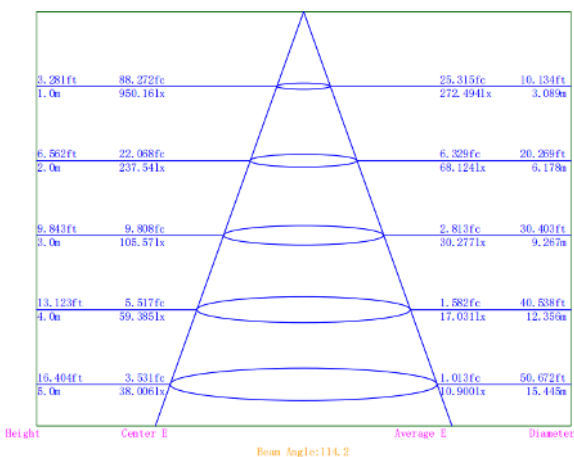

## מפרט טכני OG-8330-WH-30x120 Recessed / Surface

גוף תאורה לד מלבני שקוע / חיצוני, בק לייט 30W

שטף אור ברוטו	5020 lm
שטף אור נטו	3870 lm
גוון אור - החלפת צבע בלחיצה CCT	3000-4000-6500k
מקדם מסירת צבע - CRI	80
אורך חיים	50,000h
אחריות	5 שנים
זווית תאורה	116
תקן פוטובילוגי	RG0
עוצמה (W)	30W
Voltage	220-240V 50/60Hz
Class	II
UGR	19
IP	20-54
IK	07
משקל בק"ג	2.4
טמפרטורה (°C)	-20 to 40
גוף חסכוני באנרגיה	B
דרייבר	Philips
לד	Osram

Illuminance Distance Curve:

C Plane [50%MaxAng.][10%MaxAng.]		
CO_0_180.0 :	114.2	163.8
C90_0_270.0 :	114.0	163.5

מידות במ"מ:

משרדי החברה - 03-5595770

משה גיא - 050-7779200

גיא טייג - 050-5878411