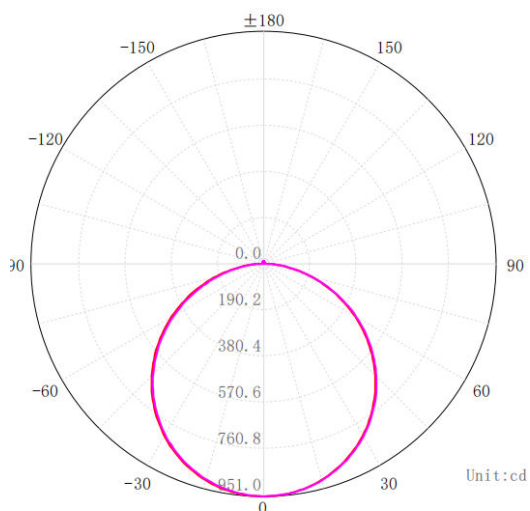

## מפרט טכני OG-8330-30x120 Prismatic Recessed / Surface

גוף תאורה לד מלבני שקוע / חיצוני, בק לייט 30W

שטף אור ברוטו	5020 lm
שטף אור נטו	3870 lm
גוון אור - החלפת צבע בלחיצה CCT	3000-4000-6500k
מקדם מסירת צבע - CRI	80
אורך חיים	50,000h
אחריות	5 שנים
זווית תאורה	116
תקן פוטובילוגי	RG0
עוצמה (W)	30W
Voltage	220-240V 50/60Hz
Class	II
UGR	19
IP	20-54
IK	07
משקל בק"ג	2.4
טמפרטורה (°C)	-20 to 40
גוף חסכוני באנרגיה	B
דרייבר	Philips
לד	Osram

Illuminance Distance Curve:

מידות במ"מ: