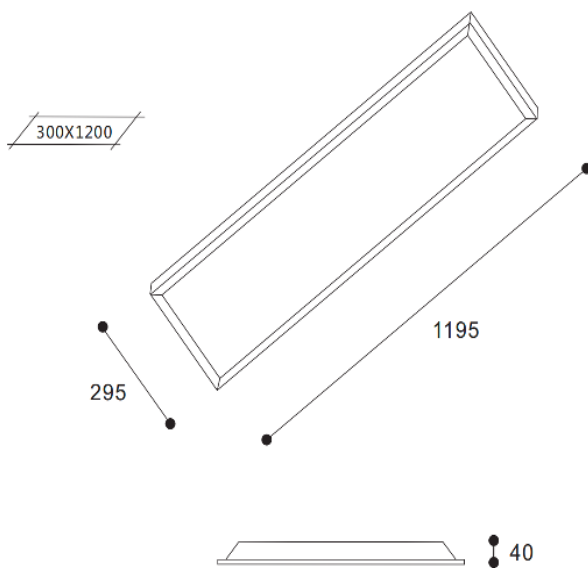

## מפרט טכני OG-8330-30x120 Prismatic Recessed / Surface

גוף תאורה לד מלבני שקוע / חיצוני, בק לייט 30W

שטף אור ברוטו	5020 lm
שטף אור נטו	3870 lm
גוון אור - החלפת צבע בלחיצה CCT	3000-4000-6500k
מקדם מסירת צבע - CRI	80
אורך חיים	50,000h
אחריות	5 שנים
זווית תאורה	116
תקן פוטובילוגי	RG0
עוצמה (W)	30W
Voltage	220-240V 50/60Hz
Class	II
UGR	19
IP	20-54
IK	07
משקל בק"ג	2.4
טמפרטורה (°C)	-20 to 40
גוף חסכוני באנרגיה	B
דרייבר	Philips
לד	Osram

Illuminance Distance Curve:

מידות במ"מ: