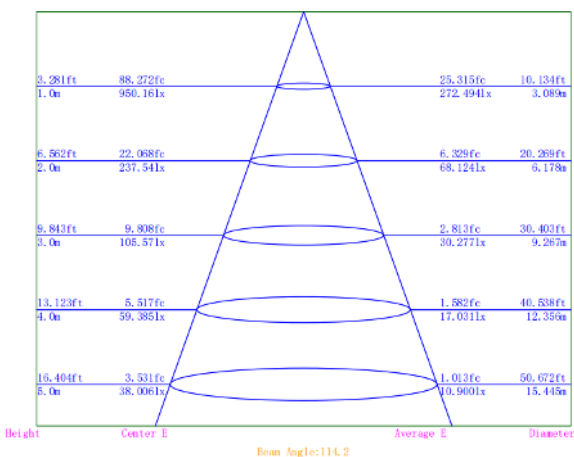

## מפרט טכני OG-8330-30x120 Prismatic Recessed / Surface

גוף תאורה לד מלבני שקוע / חיצוני, בק לייט 30W

שטף אור ברוטו	5020 lm
שטף אור נטו	3870 lm
גוון אור - החלפת צבע בלחיצה CCT	3000-4000-6500k
מקדם מסירת צבע - CRI	80
אורך חיים	50,000h
אחריות	5 שנים
זווית תאורה	116
תקן פוטובילוגי	RG0
עוצמה (W)	30W
Voltage	220-240V 50/60Hz
Class	II
UGR	19
IP	20-54
IK	07
משקל בק"ג	2.4
טמפרטורה (°C)	-20 to 40
גוף חסכוני באנרגיה	B
דרייבר	Philips
לד	Osram

Illuminance Distance Curve:

מידות במ"מ: