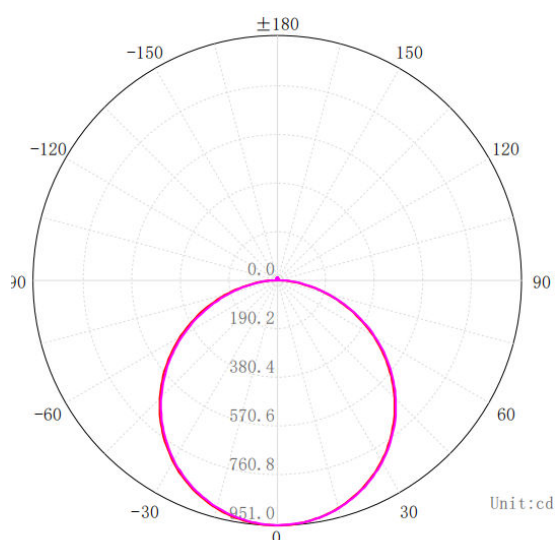

מפרט טכני OG-8330-Prismatic

גוף תאורה לד מרובע שקוע / חיצוני, בק לייט 30W

5140 lm	שטף אור ברוטו
3995 lm	שטף אור נטו
3000-4000-6500k	גוון אור - החלפת צבע בלחיצה CCT
80	מקדם מסירת צבע - CRI
50,000h	אורך חיים
5 שנים	אחריות
117	זווית תאורה
RGO	תקן פוטוביולוגי
30W	עוצמה (W)
220-240V 50/60Hz	Voltage
II	Class
19	UGR
20-54	IP
07	IK
2.2	משקל בק"ג
-20 to 40	טמפרטורה (°C)
B	גוף חסכוני באנרגיה
Philips	דרייבר
Osram	לד

Illuminance Distance Curve:

C Plane [50%MaxAng.][10%MaxAng.]		
CO_0_180.0 :	114.2	163.8
C90_0_270.0 :	114.0	163.5

מידות במ"מ:

משרדי החברה - 03-5595770

משה גיא - 050-7779200

גיא טייג - 050-5878411