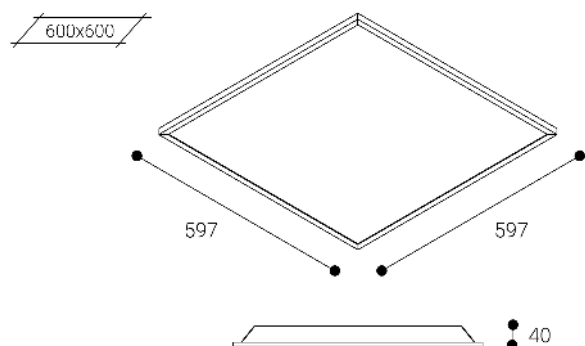

מפרט טכני OG-8330-Prismatic

גוף תאורה לד מרובע שקוע / חיצוני, בק לייט 30W

5140 lm	שטף אור ברוטו
3995 lm	שטף אור נטו
3000-4000-6500k	גוון אור - החלפת צבע בלחיצה CCT
80	מקדם מסירת צבע - CRI
50,000h	אורך חיים
5 שנים	אחריות
117	זווית תאורה
RGO	תקן פוטוביולוגי
30W	עוצמה (W)
220-240V 50/60Hz	Voltage
II	Class
19	UGR
20-54	IP
07	IK
2.2	משקל בק"ג
-20 to 40	טמפרטורה (°C)
B	גוף חסכוני באנרגיה
Philips	דרייבר
Osram	לד

Illuminance Distance Curve:

C Plane [50%MaxAng.][10%MaxAng.]		
CO_0_180.0 :	114.2	163.8
C90_0_270.0 :	114.0	163.5

מידות במ"מ:

משרדי החברה - 03-5595770

משה גיא - 050-7779200

גיא טייג - 050-5878411