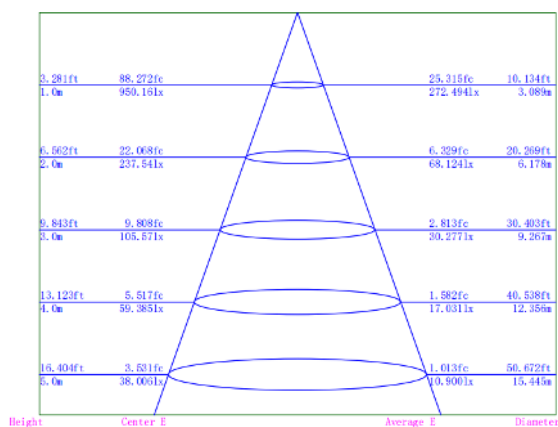

מפרט טכני OG-8330-Prismatic

גוף תאורה לד מרובע שקוע / חיצוני, בק לייט 30W

5140 lm	שטף אור ברוטו
3995 lm	שטף אור נטו
3000-4000-6500k	גוון אור - החלפת צבע בלחיצה CCT
80	מקדם מסירת צבע - CRI
50,000h	אורך חיים
5 שנים	אחריות
117	זווית תאורה
RGO	תקן פוטוביולוגי
30W	עוצמה (W)
220-240V 50/60Hz	Voltage
II	Class
19	UGR
20-54	IP
07	IK
2.2	משקל בק"ג
-20 to 40	טמפרטורה (°C)
B	גוף חסכוני באנרגיה
Philips	דרייבר
Osram	לד

Illuminance Distance Curve:

C Plane [50%MaxAng.][10%MaxAng.]		
CO_0_180.0 :	114.2	163.8
C90_0_270.0 :	114.0	163.5

מידות במ"מ:

משרדי החברה - 03-5595770

משה גיא - 050-7779200

גיא טייג - 050-5878411