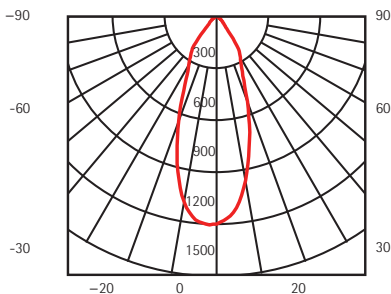

צילינדר מוגן מיסחח $\varnothing 90 * H115$ mm

מפרט טכני	
Samsung COB	סוג הלד
12W	מקור האור (W)
1140lm	לומן (lm)
3000K	צבע אור
Ra>80	מסירות צבע (CRI)
26°/38°/50°	זווית תאורה
IP65	דרגת הגנה (IP)
220-240Vac, 50/60Hz	מתח הזנה (V)
לבן / שחור	צבע הגוף
אלומיניום	חומר
$\varnothing 90 * H115$ mm	מידות
On-off, Phase/0-10V/Dali dimmable	אופן שליטה
דרייבר בעל תקן TUV	דרייבר

1m	1204	70.72
2m	301.0	141.44
3m	133.8	212.16
4m	75.26	282.89
5m	48.16	353.61

(lx) (cm)